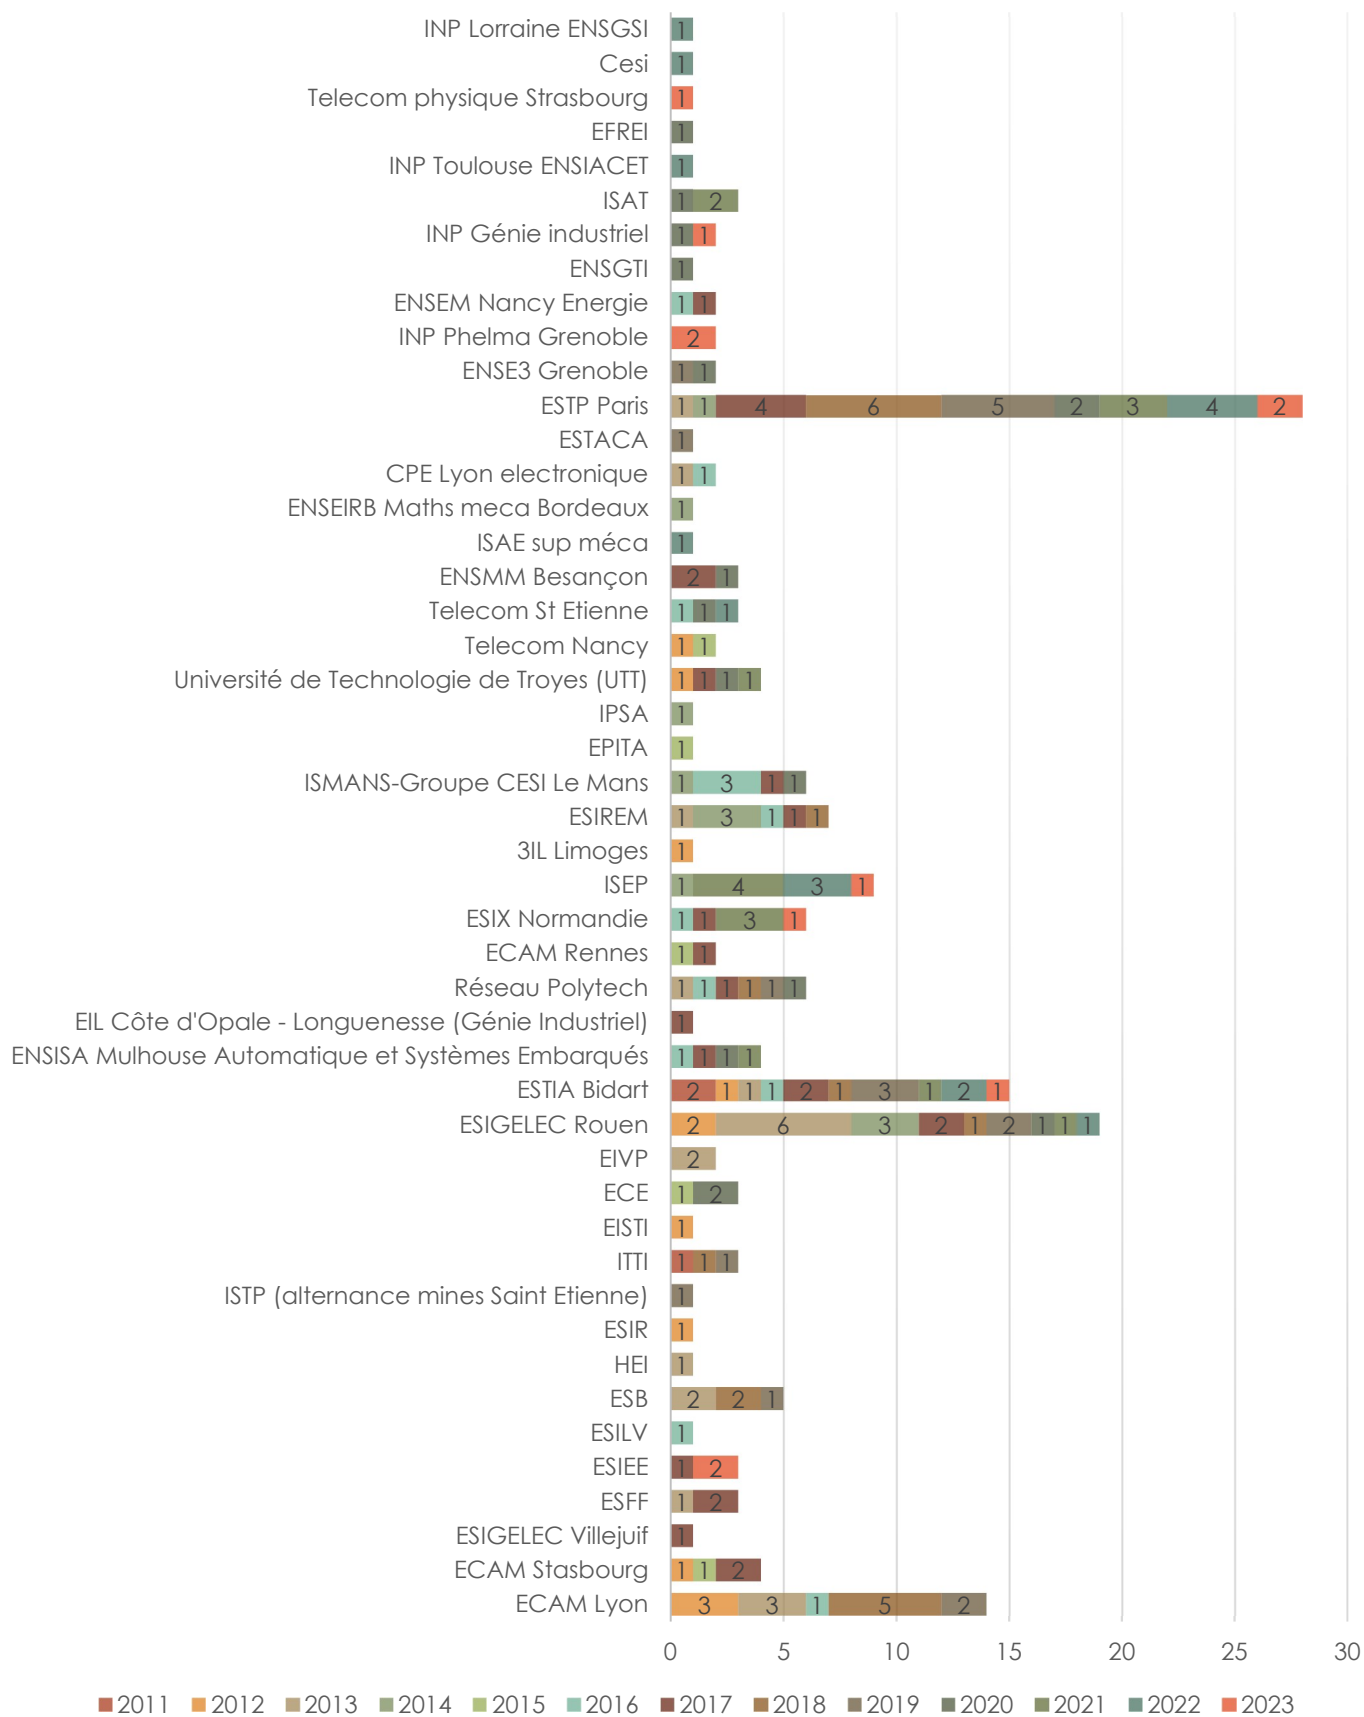

NOMBRE D'ÉTUDIANTS ADMIS PAR ANNÉE DANS LES AUTRES ÉCOLES

Les écoles **présentes** dans ces graphiques correspondent aux choix de nos étudiants. De nombreuses autres écoles sont envisageables.