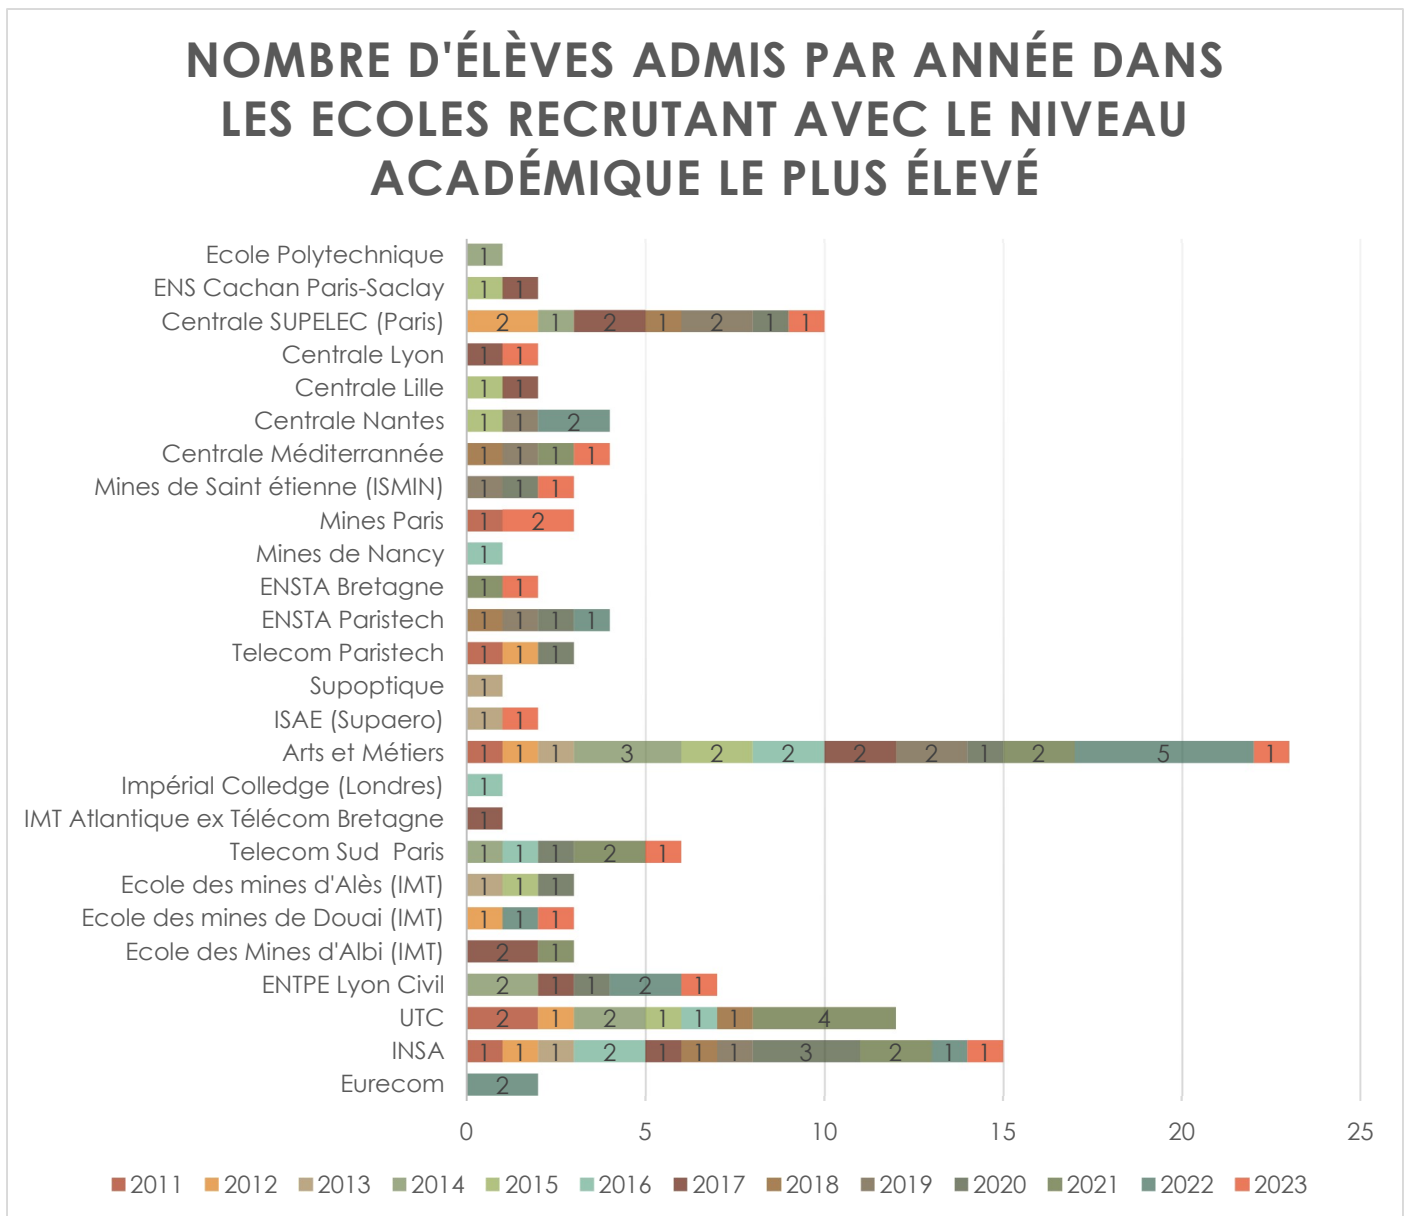

Nos étudiants ont intégré l'X, les écoles Centrales (Paris, Lyon, Lille, Nantes), les Mines, l'ENS, Arts et Métiers,...et bien d'autres. Pourquoi pas vous!

Quelques chiffres relatifs aux admissions de nos étudiants depuis l'ouverture de nos classes TSI en 2011.

40% de nos élèves ont intégrés ces écoles. (Plus de 50% en 2023)

100% de nos étudiants sont dans des écoles reconnues qui correspondent à leur niveau, leur motivation et leurs centres d'intérêts.

Chez nous, le nombre d'étudiants se réorientant en fin de première année est très faible. C'est en moyenne un étudiant par an.